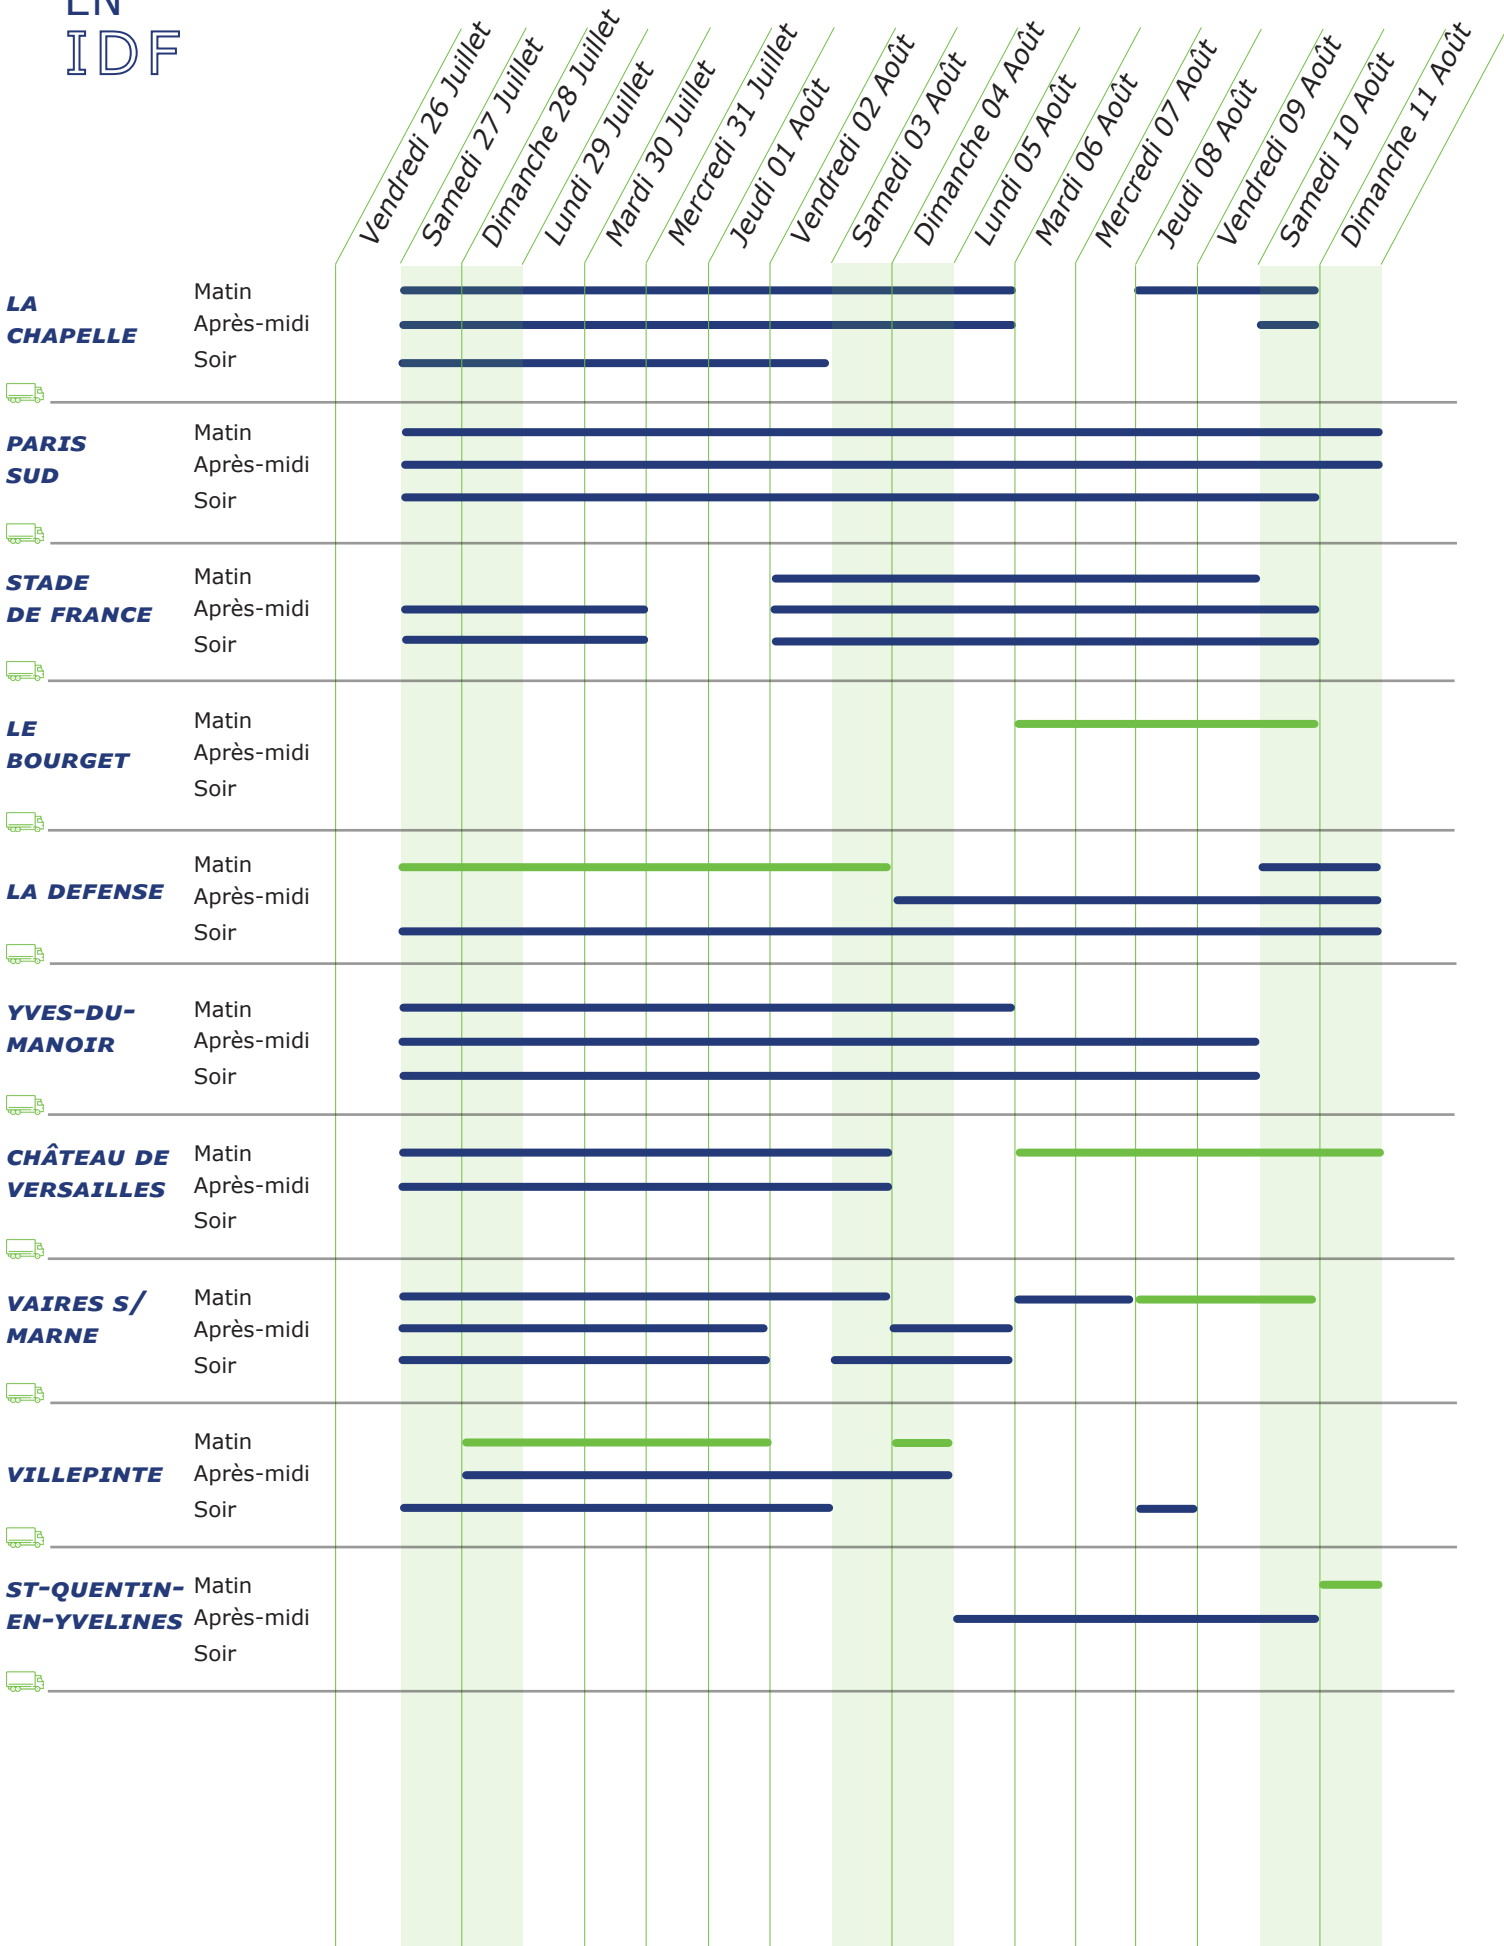

DANS PARIS

— Bloqué sur l'ensemble du créneau — Bloqué sur une partie du créneau (entre 11h et 14h30)

EN FRANCE

— Bloqué sur l'ensemble du créneau
 — Bloqué sur une partie du créneau (entre 11h et 14h30)