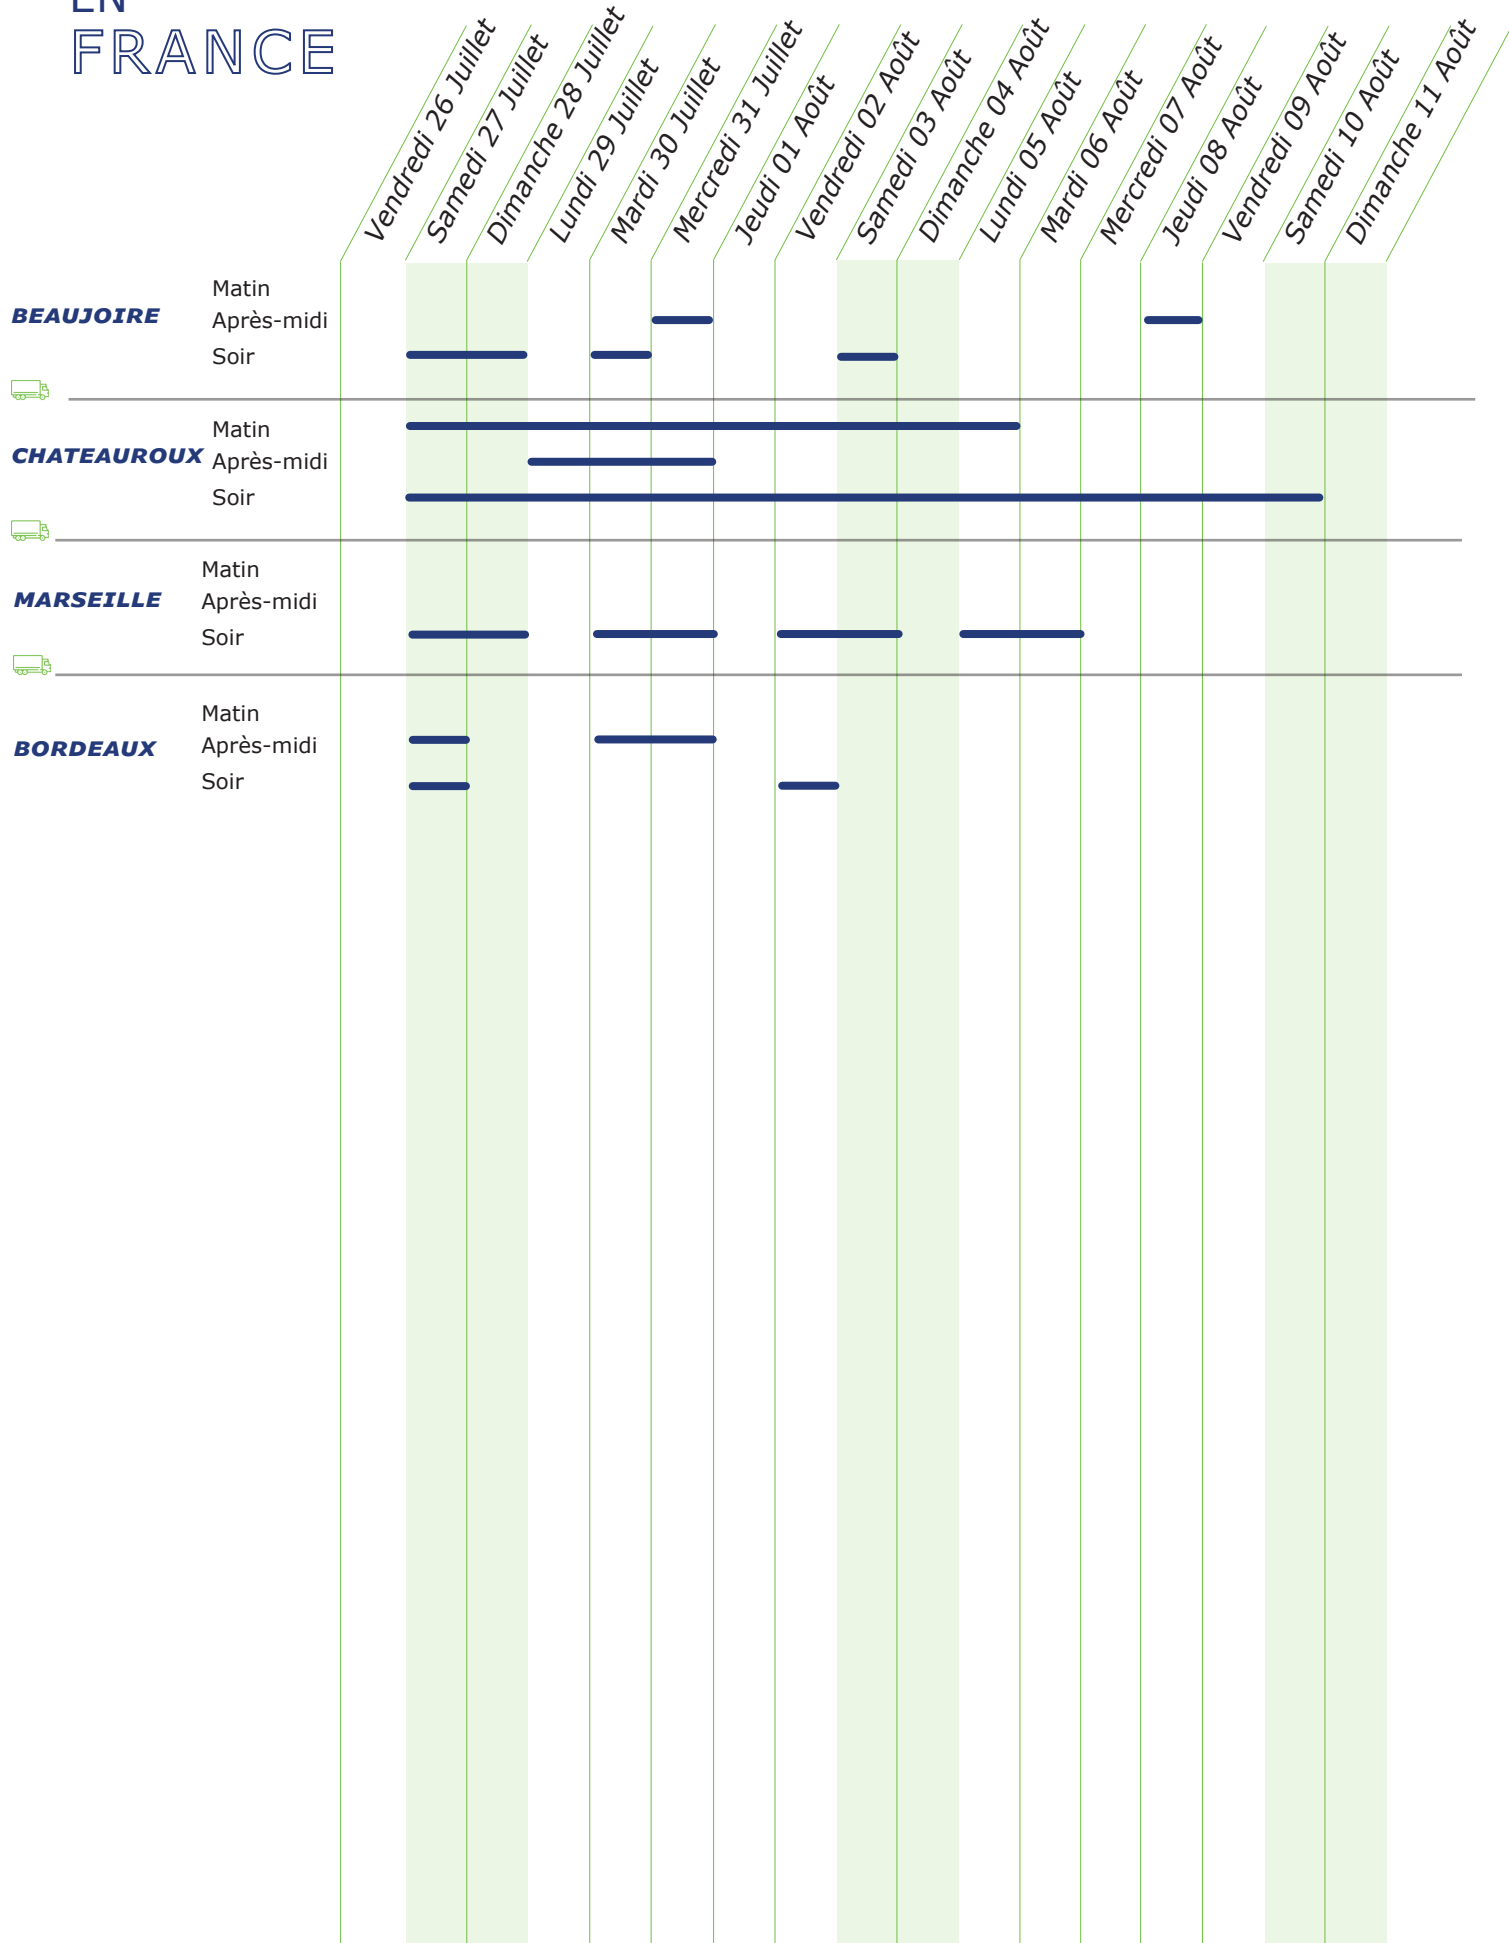

DANS PARIS

— Bloqué sur l'ensemble du créneau — Bloqué sur une partie du créneau (entre 11h et 14h30)

EN FRANCE

— Bloqué sur l'ensemble du créneau
 — Bloqué sur une partie du créneau (entre 11h et 14h30)