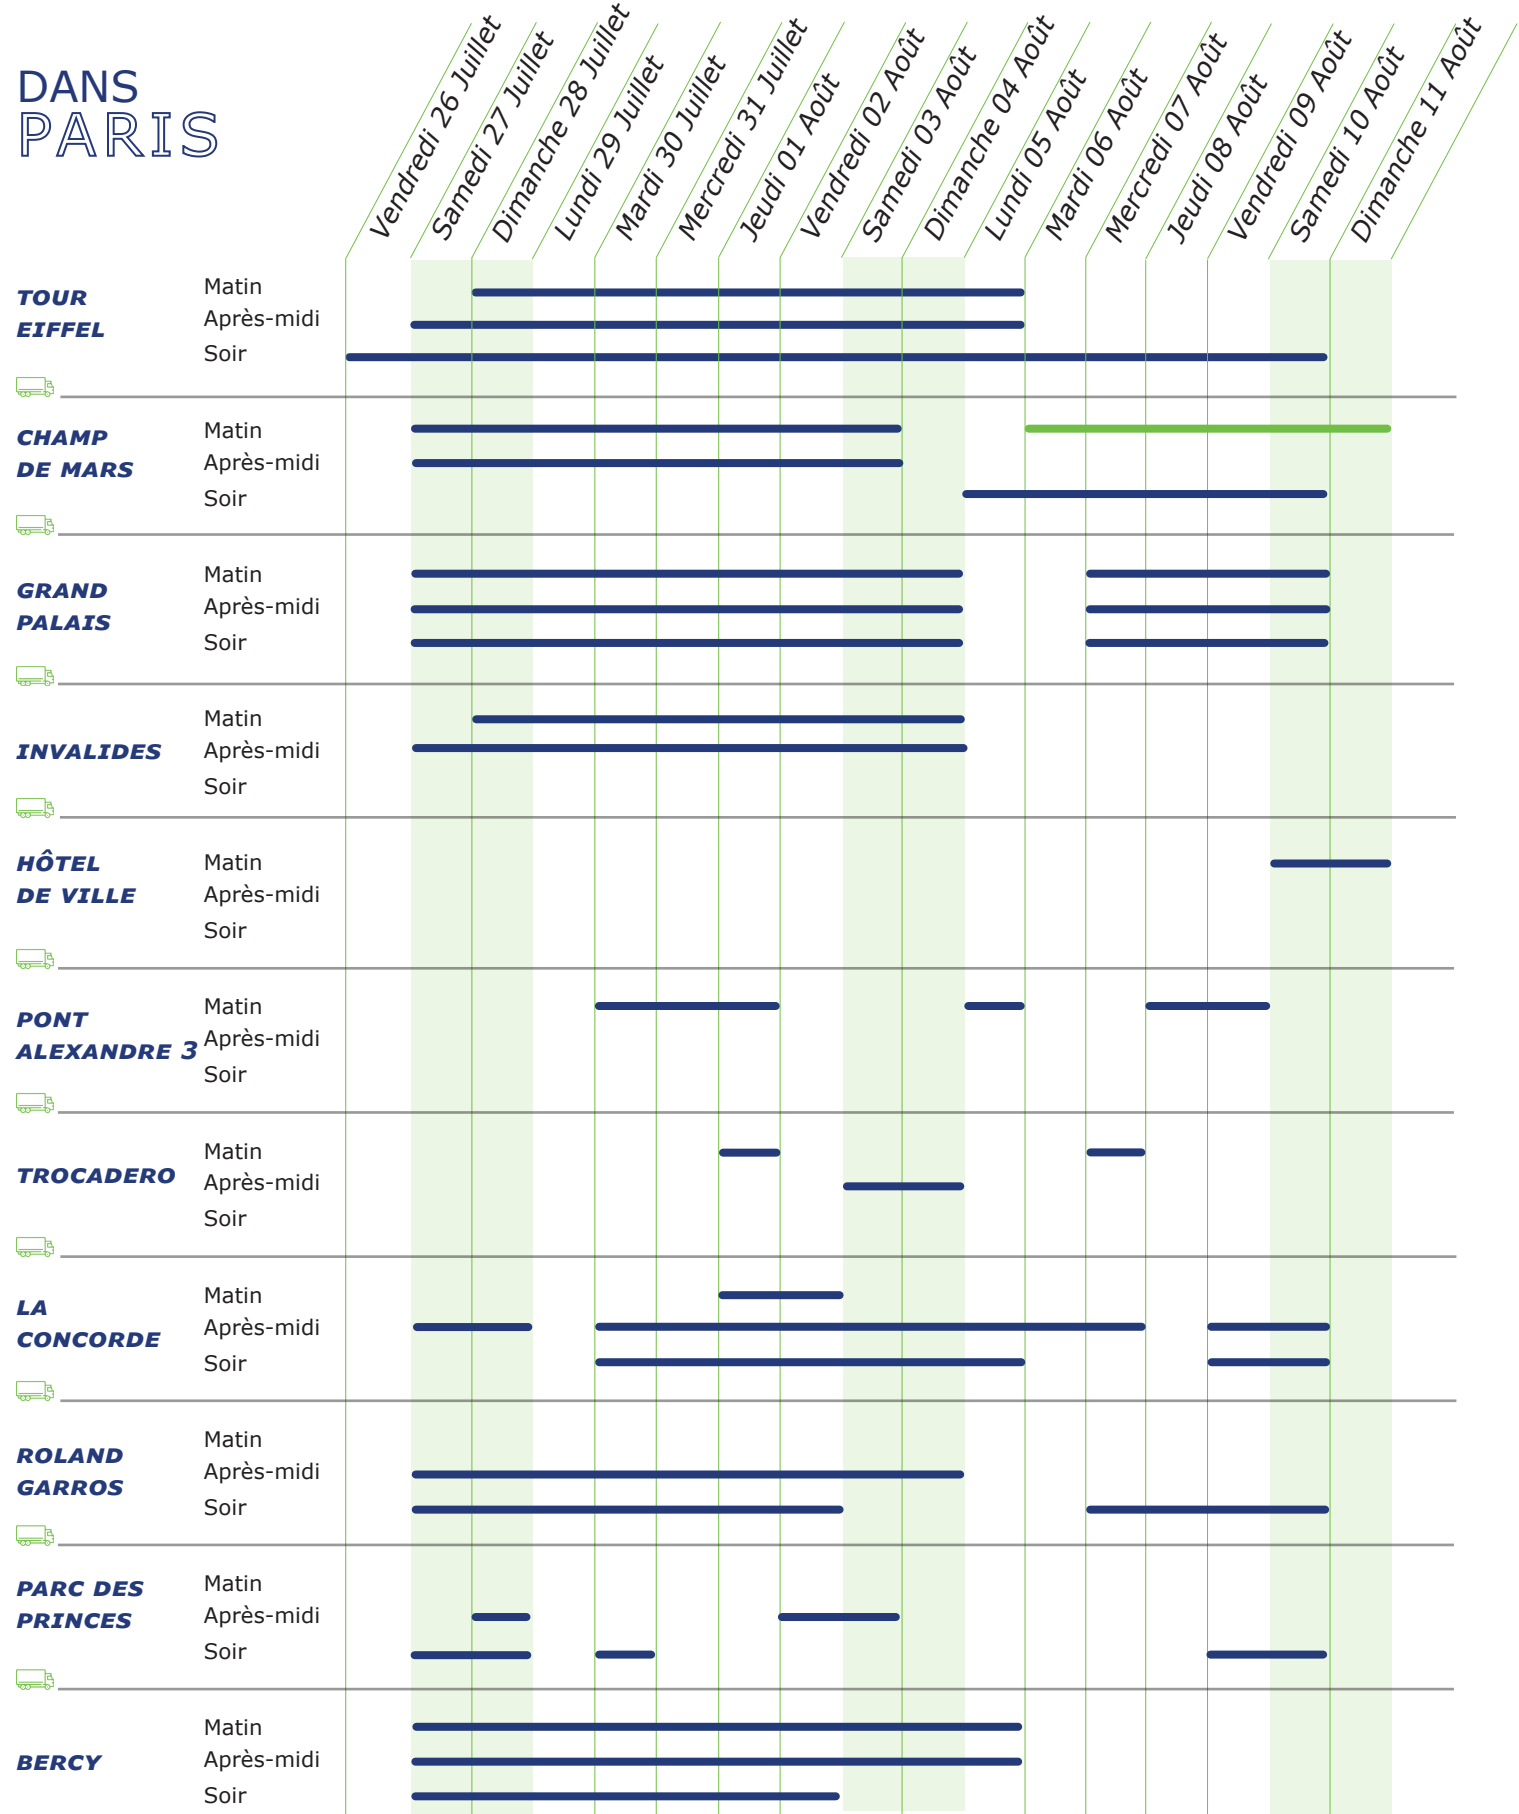

DANS PARIS

— Bloqué sur l'ensemble du créneau — Bloqué sur une partie du créneau (entre 11h et 14h30)

EN FRANCE

— Bloqué sur l'ensemble du créneau
 — Bloqué sur une partie du créneau (entre 11h et 14h30)